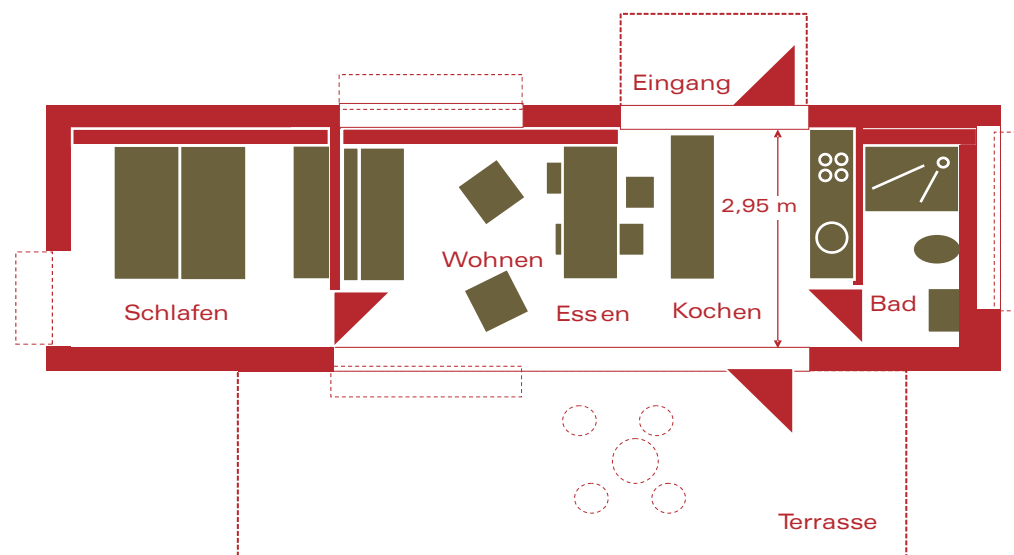

EINRAUMHAUS ZU VERKAUFEN

49.500 €

inclusive MWSt.
exklusive Transportkosten

Modulmasse	12,5 m x 3,125 m
Aussenmasse	12,65 m x 3,6 m
Wohnfläche	35,4 m ²
Lichte Raumhöhe	2,34 m
Kubatur	ca. 140,0 m ³

K	O	N	T	A	K	T
Dipl.Ing.	Siegfried	Schwarz		0351	319	059 76
Dipl.Ing.	Frank	Vetter		0351	318	65 21